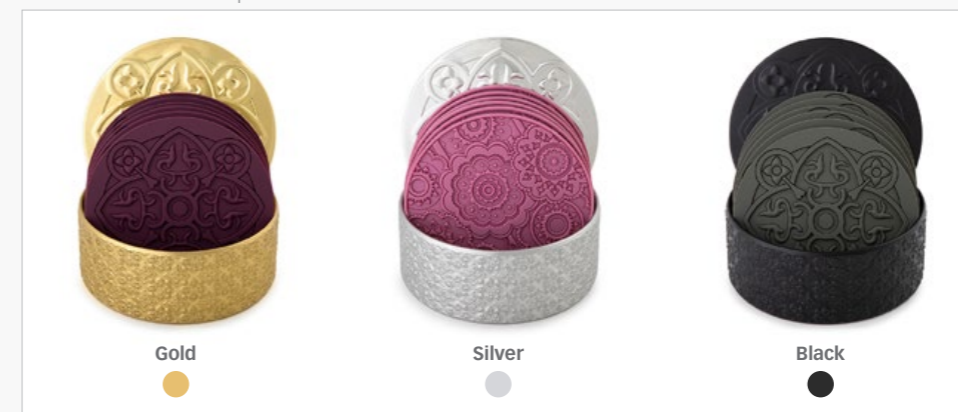

Urban tin box & 6 coasters | Boîte en métal Urban & 6 dessous de verre