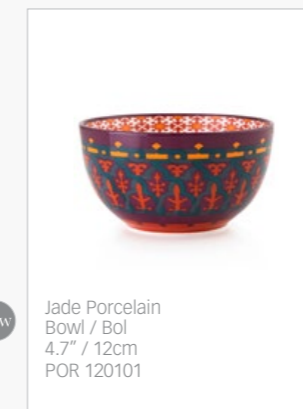

New

Jade Porcelain  
Platter / Plat  
12" / 30.5cm  
POR 361301

New

Jade Porcelain  
Soup Plate / Assiette Creuse  
8.1"x1.8" / 20.5x4.6cm  
POR 361201

New

Jade Porcelain  
Bowl / Bol  
4.7" / 12cm  
POR 120101