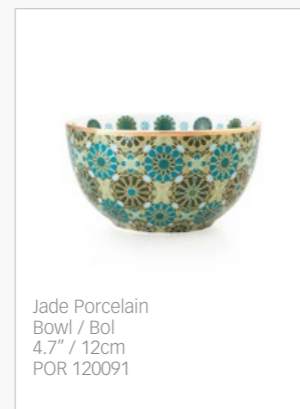

Jade Porcelain
Plate / Assiette
8" / 20.3cm
POR 320061

Jade Porcelain
Soup Plate / Assiette Creuse
8.1"x1.8" / 20.5x4.6cm
POR 311211

Porcelain
Bowl / Bol
5.9" / 15cm
*POR 151001

Jade Porcelain
Bowl / Bol
4.7" / 12cm
POR 120091