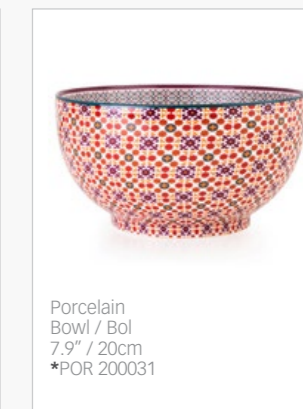

Jade Porcelain
Platter / Plat
12" / 30.5cm
POR 361301

Porcelain
Bowl / Bol
7.9" / 20cm
*POR 200031

* Product sold in a Gift Package