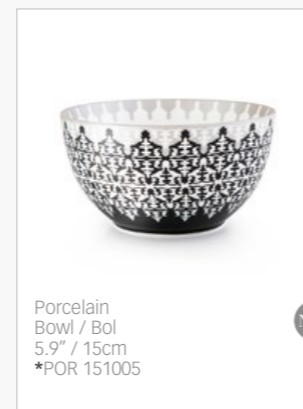

Jade Porcelain
Platter / Plat
12" / 30.5cm
POR 301301

Porcelain
Bowl / Bol
5.9" / 15cm
*POR 151005

New