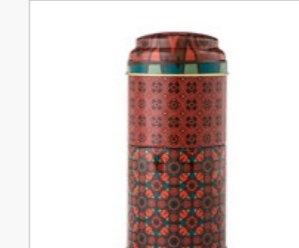

Kaléa
3x6.3" / 7.5x16cm
TIN 121081