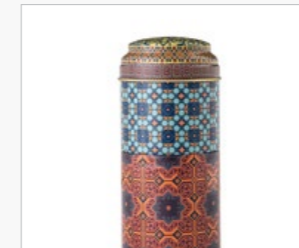

Vagabonde
3x6.3" / 7.5x16cm
TIN 121071