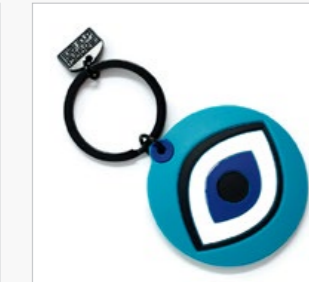

**Boho**  
2.2" / 5.5cm  
KEY 300117

**Vagabonde**  
2.2" / 5.5cm  
KEY 300124

**Vitrail**  
2.2" / 5.5cm  
KEY 300111

**Yinyang**  
2.2" / 5.5cm  
KEY 300119

**Zarqa**  
2.2" / 5.5cm  
KEY 300121

**Ferrerrie Verte**  
2.2" / 5.5cm  
KEY 300109

**Hammam**  
2.2" / 5.5cm  
KEY 300110

**Henne**  
2.2" / 5.5cm  
KEY 300108

**Lime**  
2.2" / 5.5cm  
KEY 300116

Luggage Tag | Etiquette de Bagage

**Ebony Rosace**  
3.9x2.6" / 10x6.5cm  
LUG 340071

**Ferrerrie**  
3.9x2.6" / 10x6.5cm  
LUG 340021