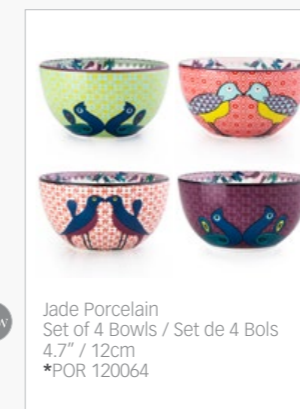

Jade Porcelain
Salad Bowl / Saladier
9"x2.5" / 22.9x6.5cm
POR 312231

Jade Porcelain
Set of 4 Bowls / Set de 4 Bols
4.7" / 12cm
*POR 120064

* Product sold in a Gift Package

* Product sold in a Gift Package