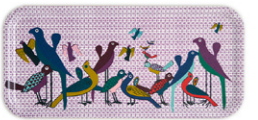

**Kashmir**  
Tea Pot | Théière  
New Bone 40.5 oz / 1.2L  
POR373121

**Beryte Teal**  
Melamine Bowl | Bol en Mélatamine  
8.2" / 21cm  
MLE210051

**Istoria**  
Melamine Bowl | Bol en Mélatamine  
8.2" / 21cm  
MLE210061

**Kaléa**  
Melamine Bowl | Bol en Mélatamine  
8.2" / 21cm  
MLE210011

**Matéa**  
Melamine Bowl | Bol en Mélatamine  
8.2" / 21cm  
MLE210021

**Opera**  
Melamine Bowl | Bol en Mélatamine  
8.2" / 21cm  
MLE210041

**Rosace**  
Melamine Bowl | Bol en Mélatamine  
8.2" / 21cm  
MLE210031

**Birds of Paradise**  
Tray | Plateau  
Rectangle  
12.5x5.9" / 32x15cm  
TRA332111

**Kaokab**  
Tray | Plateau  
Rectangle  
12.5x5.9" / 32x15cm  
TRA332112