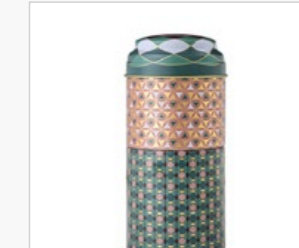

Opera
3x6.3" / 7.5x16cm
TIN 121101