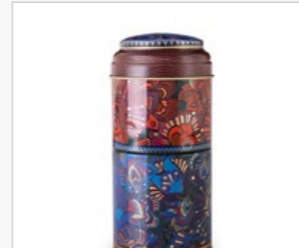

Kashmir
3x6.3" / 7.5x16cm
TIN 121111