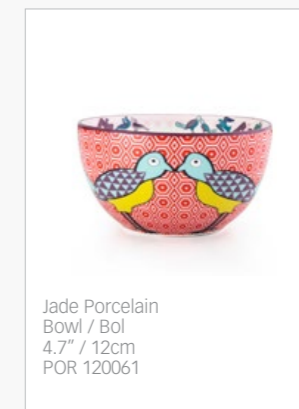

Jade Porcelain
Dinner Plate / Assiette Plate
10.5" / 26.7cm
POR 311271

Porcelain
Bowl / Bol
5.9" / 15cm
*POR 151004

Jade Porcelain
Bowl / Bol
4.7" / 12cm
POR 120061