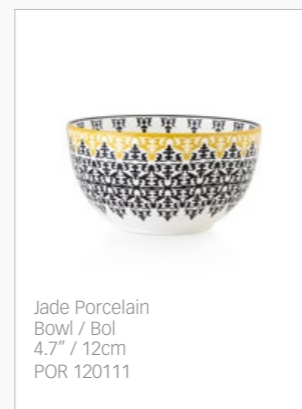

Jade Porcelain
Dinner Plate / Assiette Plate
10.5" / 26.7cm
POR 301271

Porcelain
Bowl / Bol
5.9" / 15cm
*POR 151005

Jade Porcelain
Bowl / Bol
4.7" / 12cm
POR 120111