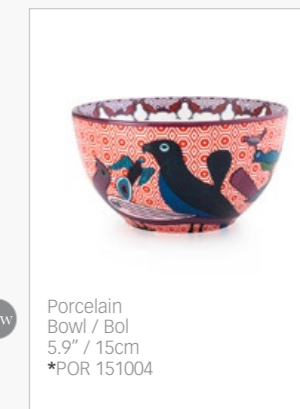

Jade Porcelain
Platter / Plat
12" / 30.5cm
POR 311301

Porcelain
Bowl / Bol
5.9" / 15cm
*POR 151004