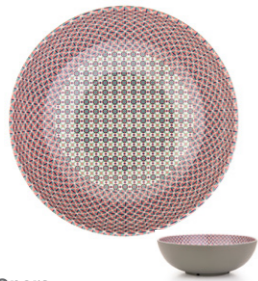

**Kashmir**  
Tea Pot | Théière  
New Bone 40.5 oz / 1.2L  
POR373121

**Beryte Teal**  
Melamine Bowl | Bol en Mélatamine  
8.2" / 21cm  
MLE210051

**Istoria**  
Melamine Bowl | Bol en Mélatamine  
8.2" / 21cm  
MLE210061

**Kaléa**  
Melamine Bowl | Bol en Mélatamine  
8.2" / 21cm  
MLE210011

**Matéa**  
Melamine Bowl | Bol en Mélatamine  
8.2" / 21cm  
MLE210021

**Opera**  
Melamine Bowl | Bol en Mélatamine  
8.2" / 21cm  
MLE210041