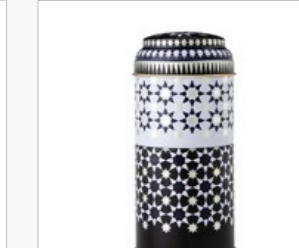

Small 2 Levels Tin Box | Petite Boîte en Métal à 2 Niveaux

**Andalusia**  
3x6.3" / 7.5x16cm  
TIN 121041

**Birds of Paradise**  
3x6.3" / 7.5x16cm  
TIN 121051

**Kaléa**  
3x6.3" / 7.5x16cm  
TIN 121081