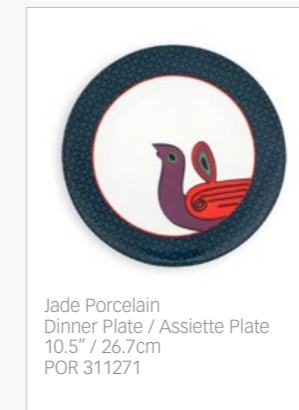

Andalusia

Since 2500 BC, "The land between two continents and two oceans" is a favored destination for the nations. From 409 until 429, The Vandals, a Germanic people, occupy it and name it "Vandalusia". In 711 Andalusia witnesses the booming time of the Umayyad dynasty, and the discovery of the New World by Christopher Columbus in 1492, marks its golden age that will remain until its decline in the 17th Century. Despite all the conflicts and fluctuations, a lasting influence emerged from its cuisine, its architecture, its gardens and its textiles.

Depuis 2500 ans avant JC, « La terre entre deux continents et deux océans » est une destination privilégiée pour les nations. De 409 à 429, les Vandales, peuple germanique, l'occupent et la nomment "Vandalusia". En 711 l'Andalousie vit l'essor de la dynastie des Omeyyades et la découverte du Nouveau Monde par Christophe Colomb en 1492, marque son âge d'or qui demeurera jusqu'à son déclin au 17ème siècle. Malgré tous les conflits et les fluctuations, une influence durable a émergé de sa cuisine, de son architecture, de ses jardins et de ses étoffes.

Birds of Paradise

Stirred by Asian art, Persian miniatures called « Negârgari » portray themes associated to Persian myths and poetry. It glorifies this art by representing a poetic and elegant space, richly detailed, indulging us in a dreamland and the notorious "gardens of paradise". The miniatures are adorned with majestic manuscripts, stunning colors and geometric and floral patterns. According to the collection of medieval poems "The Conference of the birds" written by Farid Al Din-Attar in the VIth century, the birds, metaphors of the human being, are on a perpetual journey seeking enlightenment and spirituality.