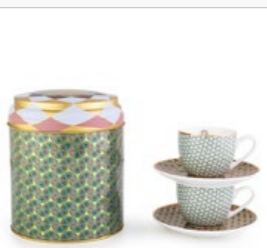

Opera
New Bone
Cup & Saucer 3 oz / 90 ml
Tin/Boîte 5.9x4.9" / 15x12.5cm
POR 922072

New