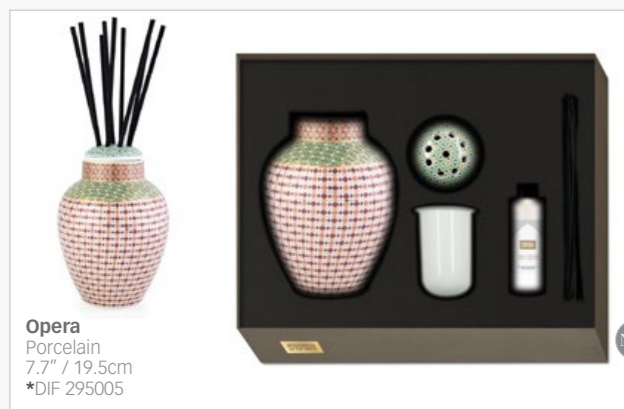

Porcelain Fragrance Diffuser | Diffuseur de Parfum en Porcelaine

Finding a signature scent for ourselves and for our homes is one of the greatest pleasures. For that reason, we have created perfume diffusers with 4 different fragrances intended to suit your interiors. These fragrances are made in the UK, and are free of alcohol and pesticides. Little trick: to transform your diffuser into a beautiful small vase, just remove the 2 cap elements and insert some flowers!

S'approprier une senteur ou un parfum, c'est vouloir donner une identité à sa maison. Afin de satisfaire cette envie, nous avons créé des diffuseurs d'ambiance (ou des parfums d'intérieur) dont les fragrances nous viennent du Royaume-Uni et sont sans alcool ni pesticide. La petite astuce pour transformer ce diffuseur en vase décoratif, est de retirer les deux éléments qui servent de couvercle et d'y placer un joli bouquet de fleurs !

Components / Composants

- Vase / Vase
- Vase Cover / Couvercle de vase
- Fragrance Container / Flacon de parfum d'intérieur
- Fragrance sticks / Bâtonnets de fragrance
- 150 ml Fragrance / Eau de parfum d'intérieur de 150ml

Available Fragrances / Fragrances Disponibles

- Amber & Patchouli / Ambre & Patchouli
- Damson & Jasmine / Damson & Jasmin
- Rose & Oud
- Sandalwood / Bois de Santal

* Product sold in a Gift Package