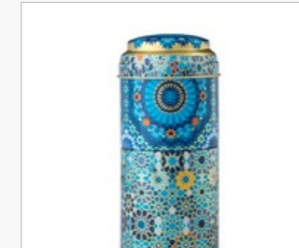

Moucharabieh
3x6.3" / 7.5x16cm
TIN 121001

New