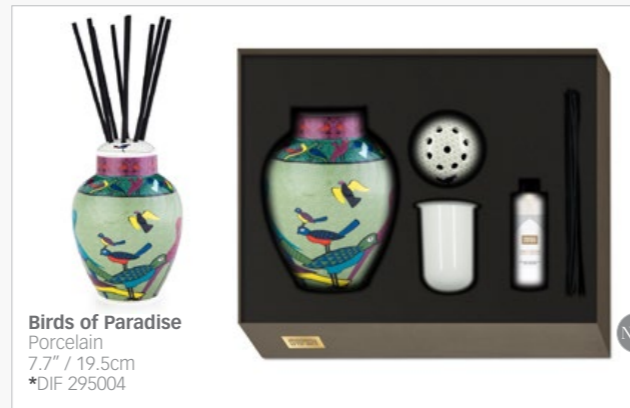

Porcelain Fragrance Diffuser | Diffuseur de Parfum en Porcelaine

Finding a signature scent for ourselves and for our homes is one of the greatest pleasures. For that reason, we have created perfume diffusers with 4 different fragrances intended to suit your interiors. These fragrances are made in the UK, and are free of alcohol and pesticides. Little trick: to transform your diffuser into a beautiful small vase, just remove the 2 cap elements and insert some flowers!

S'approprier une senteur ou un parfum, c'est vouloir donner une identité à sa maison. Afin de satisfaire cette envie, nous avons créé des diffuseurs d'ambiance (ou des parfums d'intérieur) dont les fragrances nous viennent du Royaume-Uni et sont sans alcool ni pesticide. La petite astuce pour transformer ce diffuseur en vase décoratif, est de retirer les deux éléments qui servent de couvercle et d'y placer un joli bouquet de fleurs !

Components / Composants

- Vase / Vase
- Vase Cover / Couvercle de vase
- Fragrance Container / Flacon de parfum d'intérieur
- Fragrance sticks / Bâtonnets de fragrance
- 150 ml Fragrance / Eau de parfum d'intérieur de 150ml

Available Fragrances / Fragrances Disponibles

- Amber & Patchouli / Ambre & Patchouli
- Damson & Jasmine / Damson & Jasmin
- Rose & Oud
- Sandalwood / Bois de Santal

* Product sold in a Gift Package