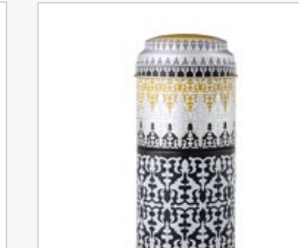

Safra
3x6.3" / 7.5x16cm
TIN 121091