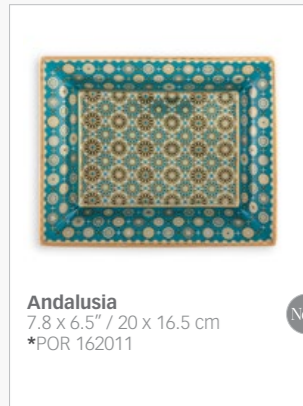

**Andalusia**  
Porcelain  
9.8" / 25cm / 3L  
\*VAS 270002

**Birds of Paradise**  
Porcelain  
9.8" / 25cm / 3L  
\*VAS 270001

Change Tray Porcelain | Vide Poche en Porcelaine

**Andalusia**  
7.8 x 6.5" / 20 x 16.5 cm  
\*POR 162011