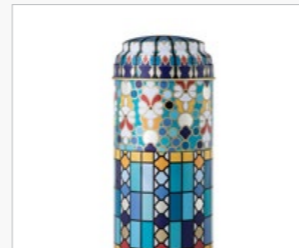

Sursock Vitrail
3x6.3" / 7.5x16cm
TIN 121031